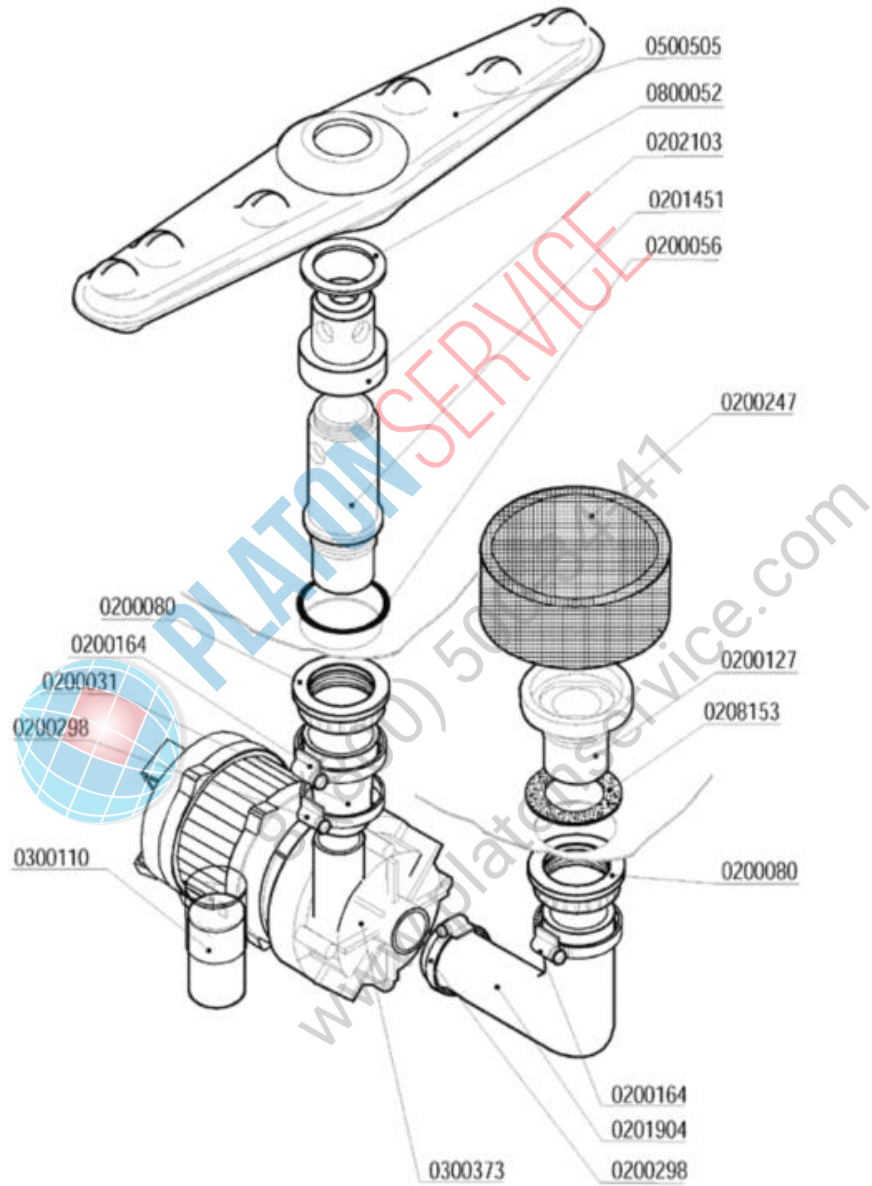

**Lavabicchieri
Lave-verres
Glasswashers
Gläserespüler**

S510

**PARTI DI RICAMBIO
PIECES DETACHEES
SPARE PARTS
ERSATZTEILE**

Ed. 10/00

- 1 WASCHROHR
- 2 NACHSPÜLROHR
- 3 TANKROHR
- 4 SCHALT-TAFEL
- 5 KARROSSERIE
- 6 ABLAUFpumPE
- 7 WASSERENTKALKER

PLATONSERVICE

8 (800) 500-34-41

www.platonservice.com

	GRUPPO LAVAGGIO - COMPOSANTS LAVAGE WASH COMPONENTS - WASCHROHR	MOD. S510	TAV. 1 D ED. 10/00 TAV. 1 DI 7
---	--	---------------------	--

	GRUPPO RISCIAQUO - COMPOSANTS RINÇAGE	MOD.	TAV.
	RINSE COMPONENTS - NACHSPÜLROHR	S510	2 D
			ED. 10/00
			TAV. 2 DI 7

	GRUPPO VASCA - COMPOSANTS CUVE TANK COMPONENTS - TANKROHR	MOD. S510	TAV. 3 D ED. 10/00 TAV. 3 DI 7
---	--	---------------------	--

	CARROZZERIA - CARROSSERIE HOOD - KARROSSERIE	MOD.	TAV.
		S510	5 D
		ED. 10/00	
		TAV. 5 DI 7	