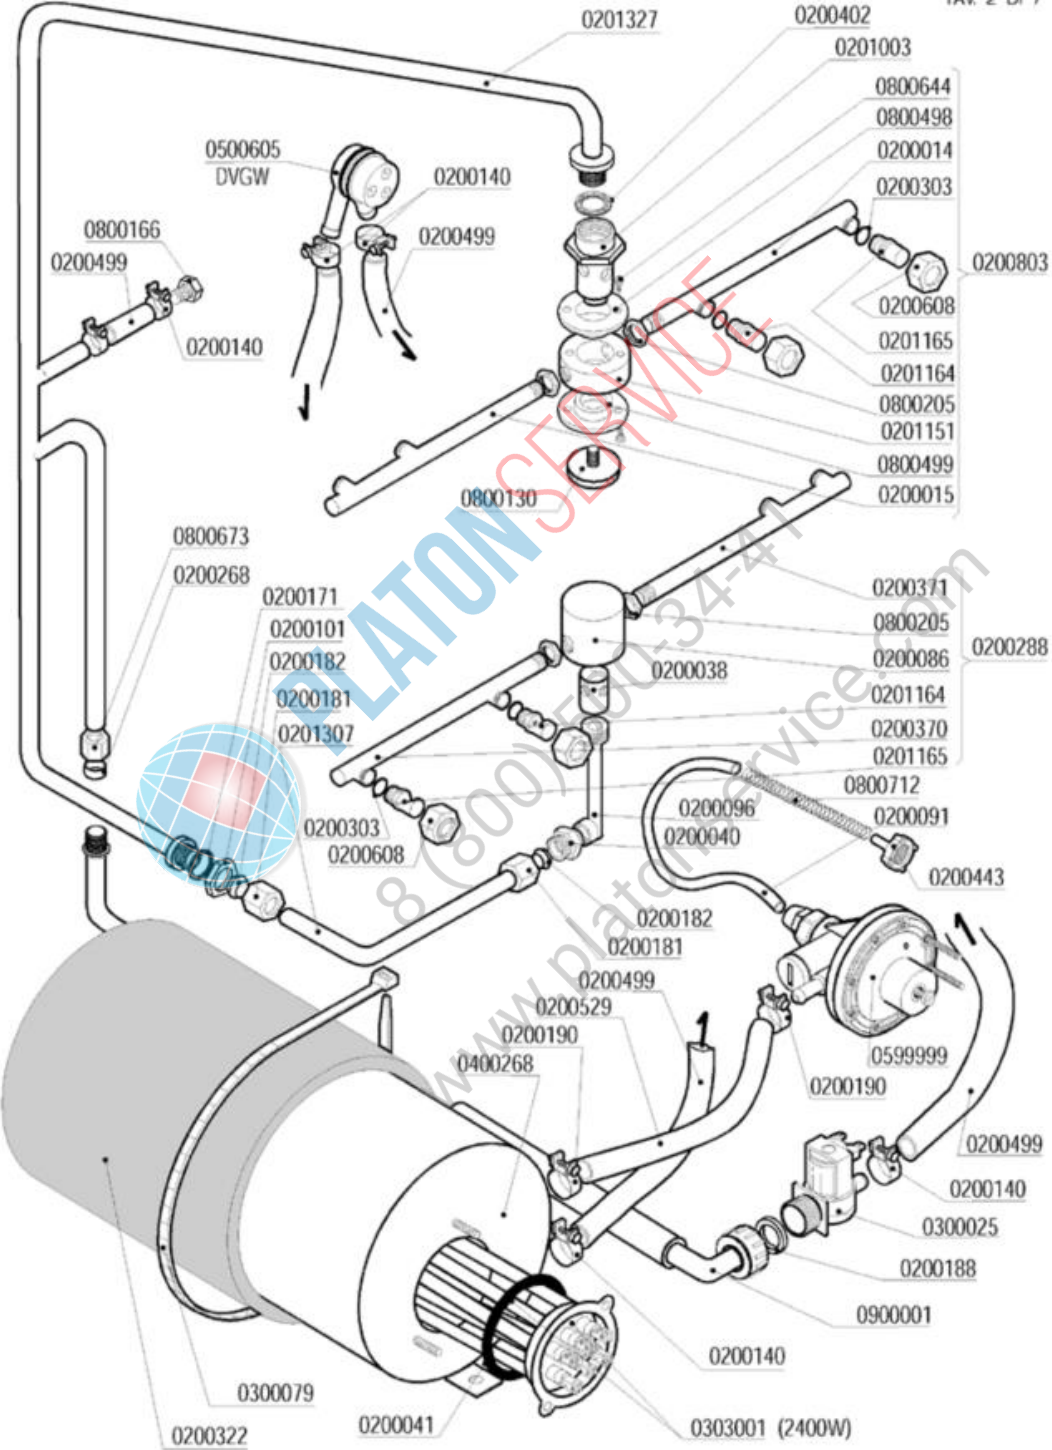

**Lavabicchieri
Lave-verres
Glasswashers
Gläserespüler**

S510

**PARTI DI RICAMBIO
PIECES DETACHEES
SPARE PARTS
ERSATZTEILE**

Ed. 10/00

- 1 WASCHROHR
- 2 NACHSPÜLROHR
- 3 TANKROHR
- 4 SCHALT-TAFEL
- 5 KARROSSERIE
- 6 ABLAUFpumPE
- 7 WASSERENTKALKER

PLATONSERVICE

8 (800) 500-34-41

www.platonservice.com

	GRUPPO LAVAGGIO - COMPOSANTS LAVAGE WASH COMPONENTS - WASCHROHR	MOD. S510	TAV. 1 D ED. 10/00 TAV. 1 DI 7
---	--	---------------------	--

	GRUPPO RISCIAQUO - COMPOSANTS RINÇAGE	MOD.	TAV.
	RINSE COMPONENTS - NACHSPÜLROHR	S510	2 D
			ED. 10/00
			TAV. 2 DI 7

	GRUPPO VASCA - COMPOSANTS CUVE TANK COMPONENTS - TANKROHR	MOD. S510	TAV. 3 D ED. 10/00 TAV. 3 DI 7
---	--	---------------------	--

	CARROZZERIA - CARROSSERIE HOOD - KARROSSERIE	MOD.	TAV.
		S510	5 D
		ED. 10/00	
		TAV. 5 DI 7	