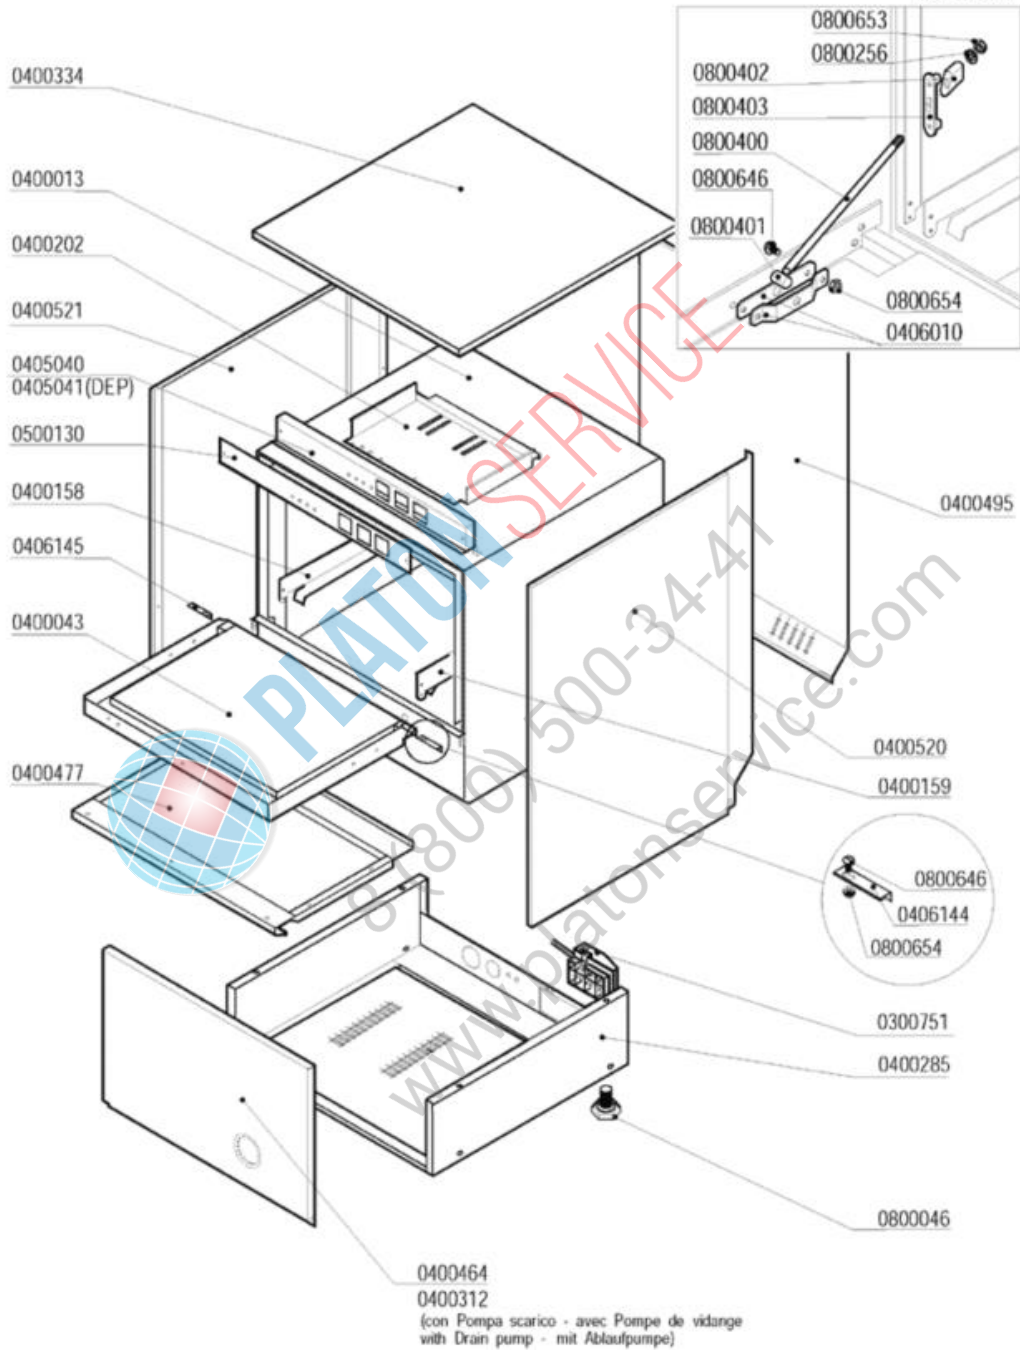

**Lavabicchieri
Lave-verres
Glasswashers
Gläserespüler**

S510

**PARTI DI RICAMBIO
PIECES DETACHEES
SPARE PARTS
ERSATZTEILE**

Ed. 10/00

- 1 WASCHROHR
- 2 NACHSPÜLROHR
- 3 TANKROHR
- 4 SCHALT-TAFEL
- 5 KARROSSERIE
- 6 ABLAUFpumPE
- 7 WASSERENTKALKER

PLATONSERVICE

8 (800) 500-34-41

www.platonservice.com

	GRUPPO LAVAGGIO - COMPOSANTS LAVAGE WASH COMPONENTS - WASCHROHR	MOD. S510	TAV. 1 D ED. 10/00 TAV. 1 DI 7
---	--	---------------------	--

	GRUPPO RISCIAQUO - COMPOSANTS RINÇAGE	MOD.	TAV.
	RINSE COMPONENTS - NACHSPÜLROHR	S510	2 D
			ED. 10/00
			TAV. 2 DI 7

	GRUPPO VASCA - COMPOSANTS CUVE TANK COMPONENTS - TANKROHR	MOD. S510	TAV. 3 D ED. 10/00 TAV. 3 DI 7
---	--	---------------------	--

	CARROZZERIA - CARROSSERIE HOOD - KARROSSERIE	MOD.	TAV.
		S510	5 D
		ED. 10/00	
		TAV. 5 DI 7	