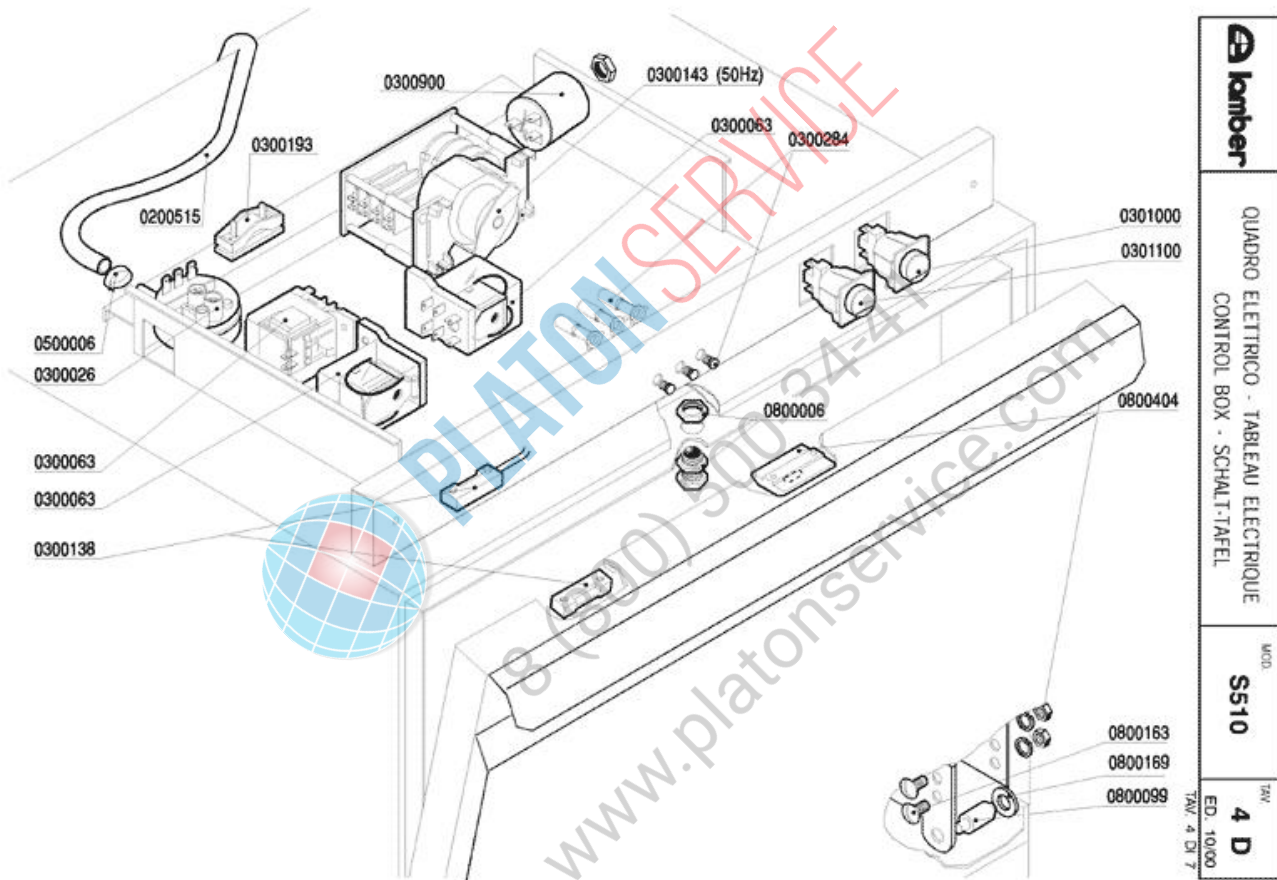

**Lavabicchieri
Lave-verres
Glasswashers
Gläserespüler**

S510

**PARTI DI RICAMBIO
PIECES DETACHEES
SPARE PARTS
ERSATZTEILE**

Ed. 10/00

- 1 WASCHROHR
- 2 NACHSPÜLROHR
- 3 TANKROHR
- 4 SCHALT-TAFEL
- 5 KARROSSERIE
- 6 ABLAUFpumPE
- 7 WASSERENTKALKER

PLATONSERVICE

8 (800) 500-34-41

www.platonservice.com

	GRUPPO LAVAGGIO - COMPOSANTS LAVAGE WASH COMPONENTS - WASCHROHR	MOD. S510	TAV. 1 D ED. 10/00 TAV. 1 DI 7
---	--	---------------------	--

	GRUPPO RISCIAQUO - COMPOSANTS RINÇAGE	MOD.	TAV.
	RINSE COMPONENTS - NACHSPÜLROHR	S510	2 D
			ED. 10/00
			TAV. 2 DI 7

	GRUPPO VASCA - COMPOSANTS CUVE TANK COMPONENTS - TANKROHR	MOD. S510	TAV. 3 D ED. 10/00 TAV. 3 DI 7
---	--	---------------------	--

	CARROZZERIA - CARROSSERIE HOOD - KARROSSERIE	MOD.	TAV.
		S510	5 D
		ED. 10/00	
		TAV. 5 DI 7	

	GRUPPO POMPA SCARICO - POMPE DE VIDANGE DRAIN PUMPE PARTS - ABLAUFPUMPE	MOD.	TAV.
		S510	6 D
		ED. 10/00	
		TAV. 6 DI 7	

	GRUPPO DEPURATORE-GROUPE ADOUCISSEUR WATER-SOFTENER-WASSERENTKALKER	MOD. S510	TAV. 7 D ED. 10/00 TAV. 7 DI 7
---	--	------------------	---