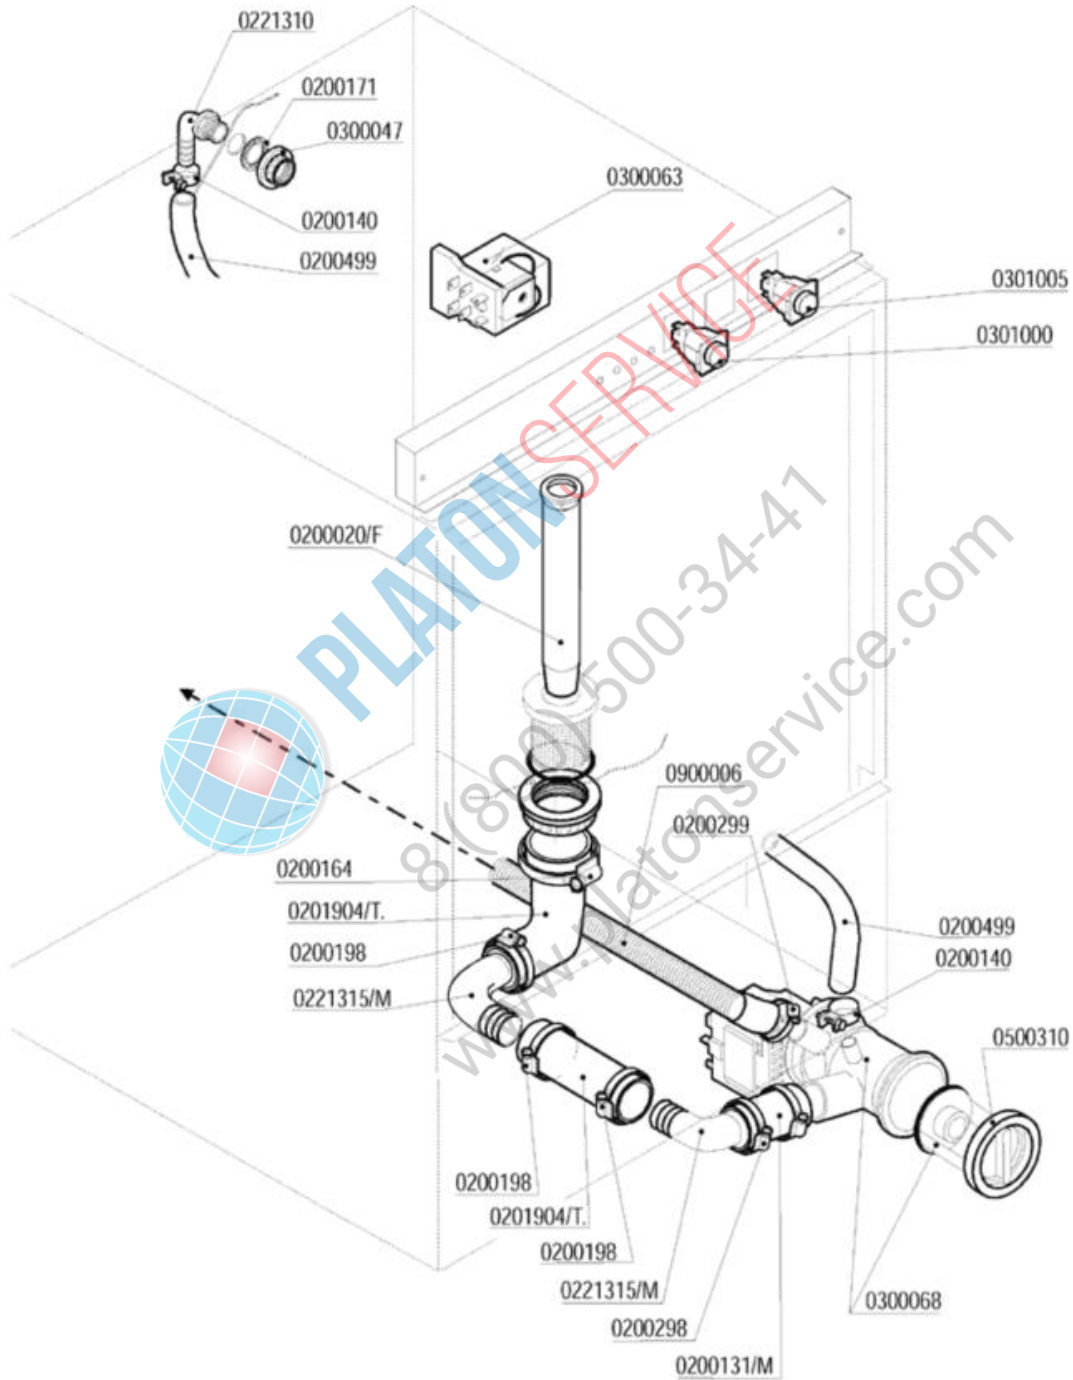

GRUPPO POMPA SCARICO - POMPE DE VIDANGE DRAIN PUMPE PARTS - ABLAUFPUMPE	MOD.	TAV.
		S510	6 D
		ED. 10/00	
		TAV. 6 DI 7