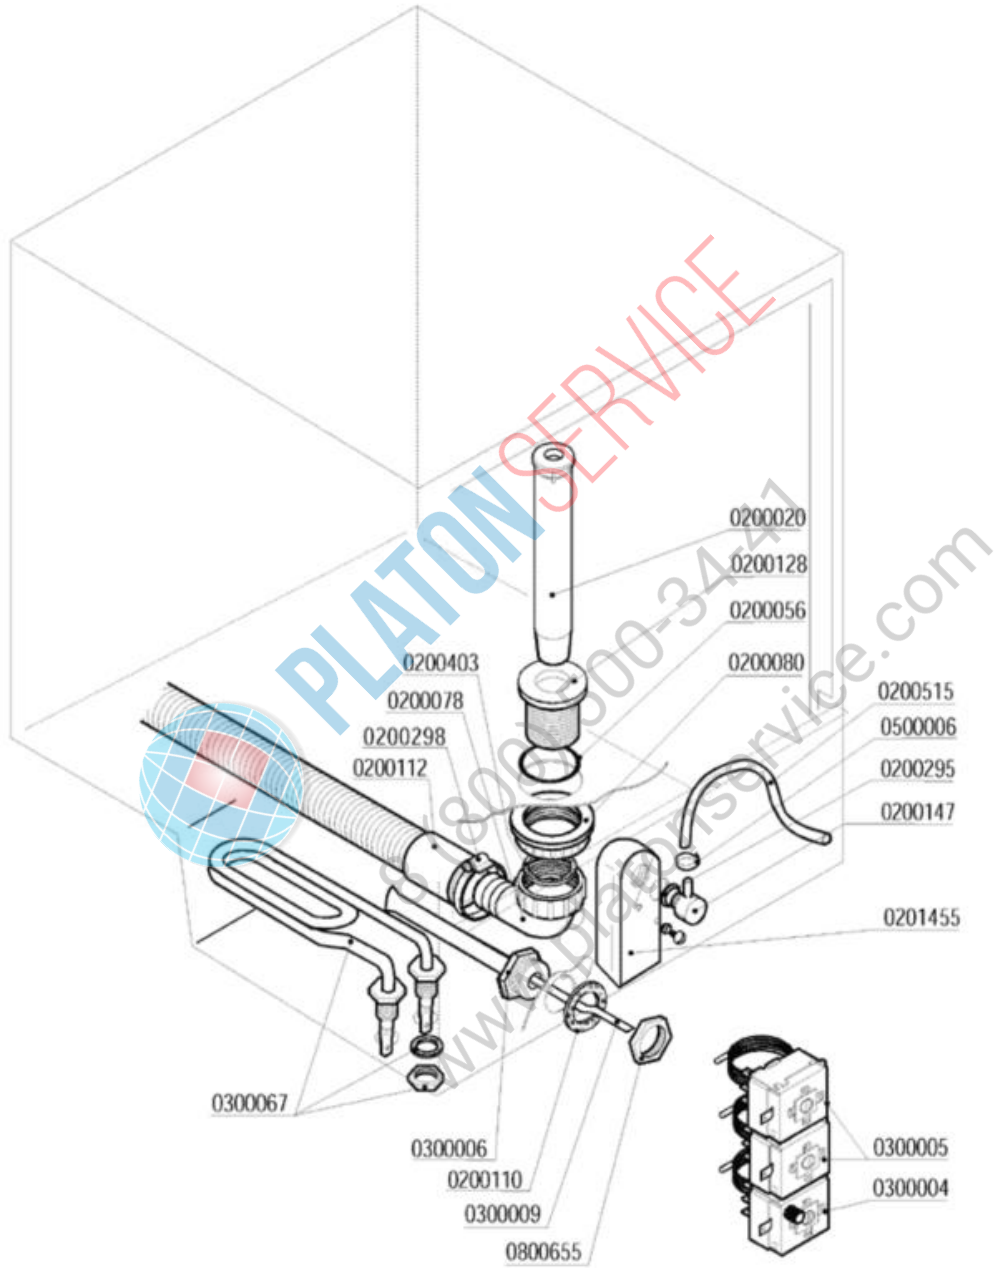

**Lavabicchieri
Lave-verres
Glasswashers
Gläserespüler**

S510

**PARTI DI RICAMBIO
PIECES DETACHEES
SPARE PARTS
ERSATZTEILE**

Ed. 10/00

- 1 WASCHROHR
- 2 NACHSPÜLROHR
- 3 TANKROHR
- 4 SCHALT-TAFEL
- 5 KARROSSERIE
- 6 ABLAUFpumPE
- 7 WASSERENTKALKER

PLATONSERVICE

8 (800) 500-34-41

www.platonservice.com

	GRUPPO LAVAGGIO - COMPOSANTS LAVAGE WASH COMPONENTS - WASCHROHR	MOD. S510	TAV. 1 D ED. 10/00 TAV. 1 DI 7
---	--	---------------------	--

	GRUPPO RISCIAQUO - COMPOSANTS RINÇAGE	MOD.	TAV.
	RINSE COMPONENTS - NACHSPÜLROHR	S510	2 D
			ED. 10/00
			TAV. 2 DI 7

	GRUPPO VASCA - COMPOSANTS CUVE TANK COMPONENTS - TANKROHR	MOD. S510	TAV. 3 D ED. 10/00 TAV. 3 DI 7
---	--	---------------------	--

	CARROZZERIA - CARROSSERIE HOOD - KARROSSERIE	MOD.	TAV.
		S510	5 D
		ED. 10/00	
		TAV. 5 DI 7	